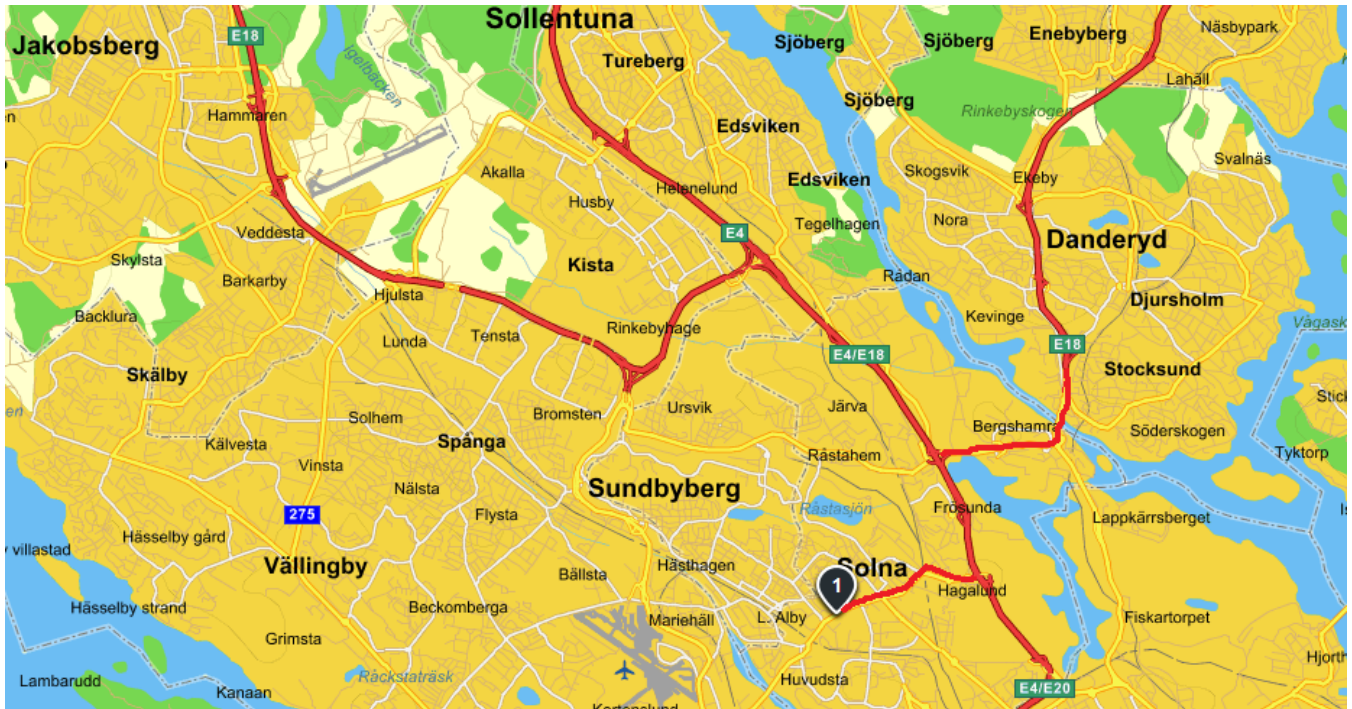

Solna Karate Cup

Solnahallen ligger på Ankdammsgatan 46 i Solna. Det finns 2 tunnelbanestationer i närheten, Solna centrum och Sundbyberg. Det går även pendeltåg till Solna station och Sundbyberg. Tvärbanan går till Solna Business Park och Solna Centrum. Flera bussar stannar i närheten. Med bil är det också lätt att hitta. Långväga resenärer kommer troligtvis från E4 eller E18 in på Frösundaleden.